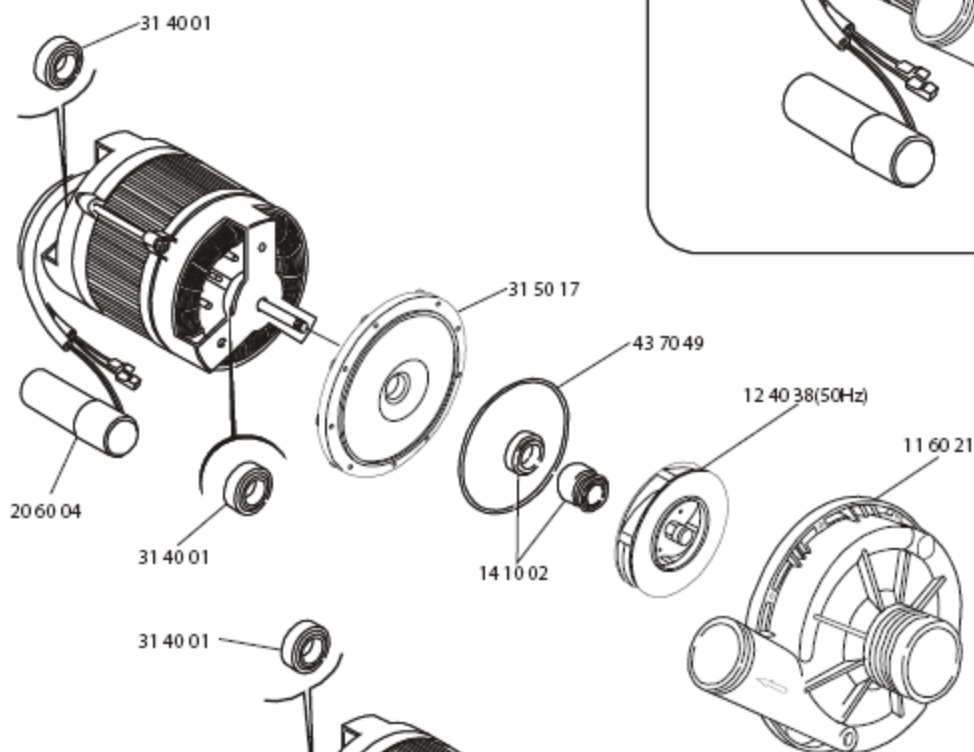

B. 237

13 01 09 (230V- 50Hz)

Wash pump complete

T. 173