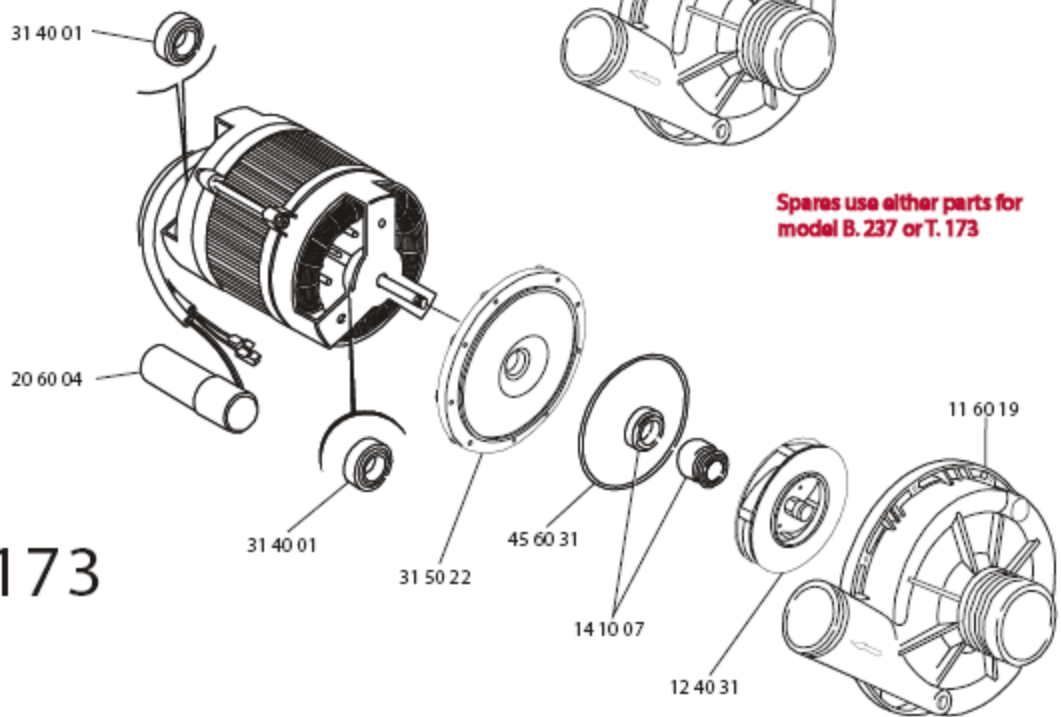

B. 237

13 01 09 (230V- 50Hz)

Wash pump complete

T. 173